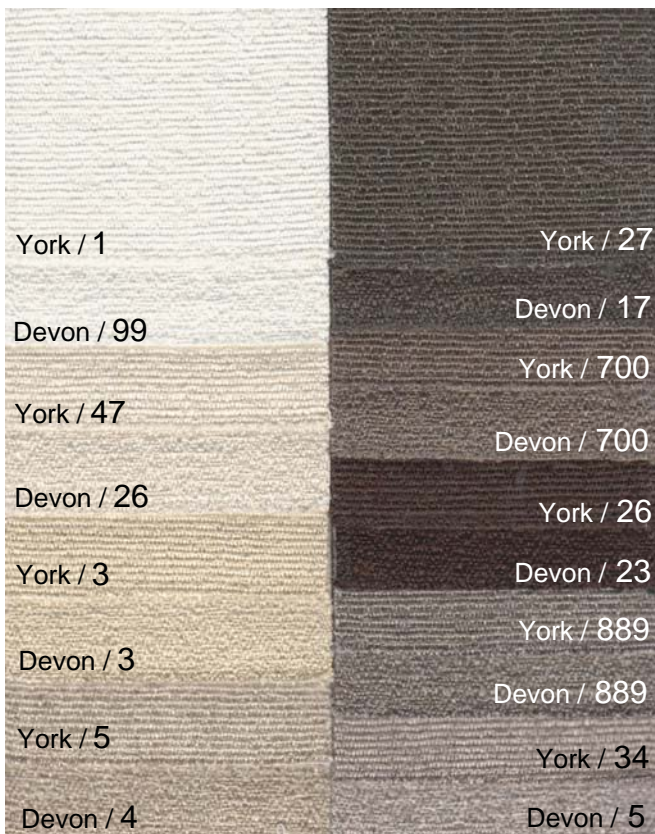

YORK / DEVON